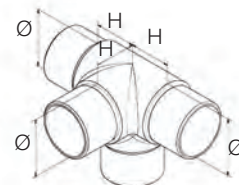

Tube Connector

304 Indoor satin		Ø	H
0208.337.304	2	33,7 x 2,0	25
0208.420.304	2	42,4 x 2,0	30
0208.486.304	2	48,3 x 2,6	35

316 Outdoor satin		Ø	H
0208.337.316	2	33,7 x 2,0	25
0208.420.316	2	42,4 x 2,0	30
0208.486.316	2	48,3 x 2,6	35

Corresponding tubes can be found on Page 64