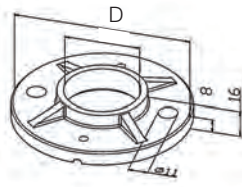

Welding Flange

S W

304 Indoor
satin

B

D

Ø

0170.426.304 2 75 100 42,4

0170.486.304 2 80 100 48,3

0171.426.304 2 90 120 42,4

0171.486.304 2 90 120 48,3

316 Outdoor
satin

B

D

Ø

0170.426.316 2 75 100 42,4

0170.486.316 2 80 100 48,3

0171.426.316 2 90 120 42,4

0171.486.316 2 90 120 48,3