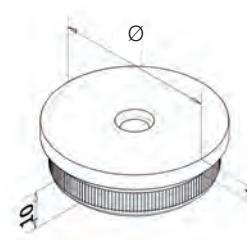

End Caps Flat - QuickFix **H**

304 Indoor satin			Ø	
0125.337.304	2	M8	33,7x2,0	
0125.420.304	2	M8	42,4x2,0	
0125.426.304	2	M8	42,4x2,6	
0125.480.304	2	M8	48,3x2,0	
0125.486.304	2	M8	48,3x2,6	

316 Outdoor satin			Ø	
0125.337.316	2	M8	33,7x2,0	
0125.420.316	2	M8	42,4x2,0	
0125.426.316	2	M8	42,4x2,6	
0125.480.316	2	M8	48,3x2,0	
0125.486.316	2	M8	48,3x2,6