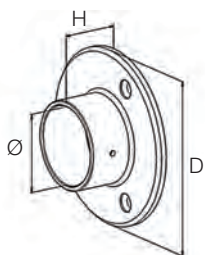

Wall Flange

S