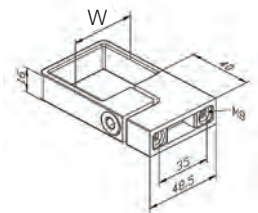

Tube Clamp 40x40

S

304 Indoor satin

W

4525.404.304 1 40x40

316 Outdoor satin

W

4525.404.316 1 40x40