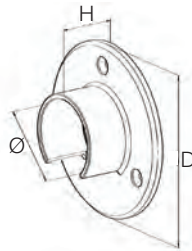

Wall flange

L S

304 Indoor satin

	D	Ø	H	
1183.426.304	1	95	42,4	30
1183.486.304	1	100	48,3	35
1183.603.304	1	107	60,3	35

316 Outdoor satin

	D	Ø	H	
1183.426.316	1	95	42,4	30
1183.486.316	1	100	48,3	35
1183.603.316	1	107	60,3	35