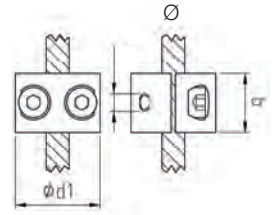

Light Clamp Ring

316 Outdoor satin	b	d1	Ø mm
I863-0400	1 10	15	4
I863-0500	1 10	24	5
I863-0600	1 10	24	6