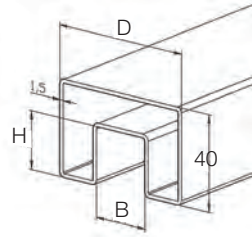

Square Slotted Tube

304 Indoor satin	H	B	D	L
304 40x40x24x24x1,5 MM	24	24	40x40x1,5	6000
304 60x40x24x24x1,5 MM	24	24	60x40x1,5	6000

316 Outdoor satin	H	B	D	L
316 40x40x24x24x1,5 MM	24	24	40x40x1,5	6000
316 60x40x24x24x1,5 MM	24	24	60x40x1,5	6000