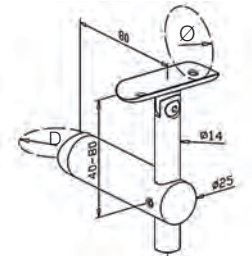

Handrail Support Adjustable - Tube - Tube

S

304 Indoor
satin

D

Ø

0402.420.304 2 42,4 42,4

0402.480.304 2 48,3 42,4

0403.420.304 2 42,4 48,3

0403.480.304 2 48,3 48,3

316 Outdoor
satin

D

Ø

0402.420.316 2 42,4 42,4

0402.480.316 2 48,3 42,4

0403.420.316 2 42,4 48,3

0403.480.316 2 48,3 48,3