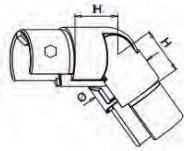

Tube Connector Adjustable **L**

304 Indoor satin			Ø	H
1224.426.304	2		42,4 x 1,5	30
1224.485.304	2		48,3 x 1,5	30
1224.603.304	2		60,3 x 1,5	30

316 Outdoor satin			Ø	H
1224.426.316	2		42,4 x 1,5	30
1224.485.316	2		48,3 x 1,5	30
1224.603.316	2		60,3 x 1,5	30