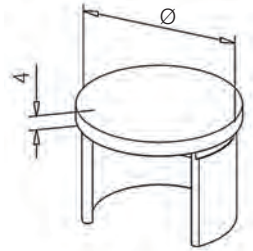

End Cap

L

304 Indoor satin

		Ø
1112.426.304	2	42,4 x 1,5
1112.486.304	2	48,3 x 1,5
1112.600.304	2	60,3 x 1,5

316 Outdoor satin

		Ø
1112.426.316	2	42,4 x 1,5
1112.486.316	2	48,3 x 1,5
1112.600.316	2	60,3 x 1,5

316 Outdoor mirror

		Ø
1112.426.316#	2	42,4 x 1,5
1112.486.316#	2	48,3 x 1,5