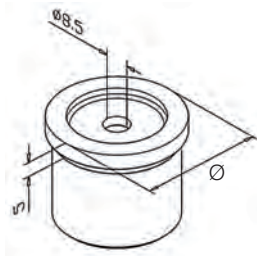

Adaptor - Flat

S L