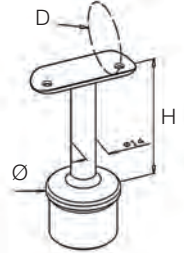

Handrail Support - Tube **L S**

304 Indoor satin		D	Ø	H
0341.337.304	2	33,7	33,7 x 2,0	79
0341.420.304	2	42,4	33,7 x 2,0	79
0342.420.304	2	42,4	42,4 x 2,0	79
0342.480.304	2	48,3	42,4 x 2,0	79
0343.420.304	2	42,4	42,4 x 2,6	79
0343.480.304	2	48,3	42,4 x 2,6	79
0344.420.304	2	42,4	48,3 x 2,0	80
0344.480.304	2	48,3	48,3 x 2,0	80
0345.420.304	2	42,4	48,3 x 2,6	81
0345.480.304	2	48,3	48,3 x 2,6	81

316 Outdoor satin		D	Ø	H
0341.337.316	2	33,7	33,7 x 2,0	79
0341.420.316	2	42,4	33,7 x 2,0	79
0342.420.316	2	42,4	42,4 x 2,0	79
0342.480.316	2	48,3	42,4 x 2,0	79
0343.420.316	2	42,4	42,4 x 2,6	79
0343.480.316	2	48,3	42,4 x 2,6	79
0344.420.316	2	42,4	48,3 x 2,0	80
0344.480.316	2	48,3	48,3 x 2,0	80
0345.420.316	2	42,4	48,3 x 2,6	81
0345.480.316	2	48,3	48,3 x 2,6	81

316 Outdoor mirror		D	Ø	H
0342.420.316#	2	42,4	42,4 x 2,0	79
0342.480.316#	2	48,3	42,4 x 2,0	79
0345.420.316#	2	42,4	48,3 x 2,6	81
0345.480.316#	2	48,3	48,3 x 2,6	81