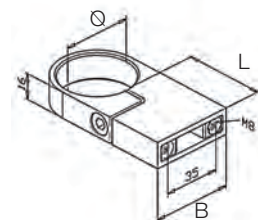

Tube Clamp 50 mm **S**

304 Indoor satin			B	Ø	L
0526.424.304	2		55	42,4	50
0526.483.304	2		55	48,3	50

316 Outdoor satin			B	Ø	L
0526.424.316	2		55	42,4	50
0526.483.316	2		55	48,3	50