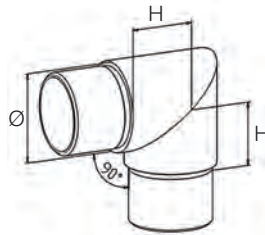

316 Outdoor
satin black

Ø

H

0202.420.316@

2

42,4 x 2,0 30

Tube Connector 90°

L