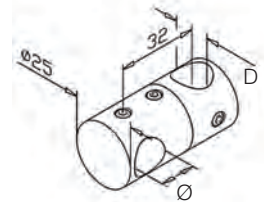

Crossbarholder Ø 25 - double **S**

304 Indoor satin			D	Ø
0636.160.304	7		16	16

316 Outdoor satin			D	Ø
0636.160.316	7		16	16