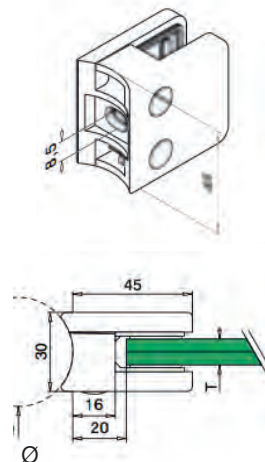

Glass Clip Model 03 - Tube **S**

304 Indoor satin		Ø
03.A2.042.01	4	42,4
316 Outdoor satin		Ø
03.A4.042.01	4	42,4