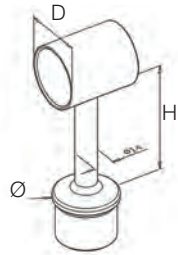

0250.420.304

2

42,4

65

Handrail Support - Tube **L**

304 Indoor satin		D	Ø	H
0251.420.304	2	42,4	42,4 x 2,0	79
0251.426.304	2	42,4	42,4 x 2,6	79
0251.486.304	2	42,4	48,3 x 2,6	79

Wood to Stainless Adaptor **L**