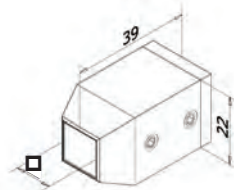

Bar Holder □ 22 - Flat

S

304 Indoor satin		□
4650.000.304	4	12
316 Outdoor satin		□
4650.000.316	4	12

Slotted Tube

304 Indoor satin

	H	B	Ø	L
304 RD 42,4x24x24x1,5 MM	24	24	42,4	6000
304 RD 48,3x27x30x1,5 MM	27	30	48,3	6000
304 RD 60,3x34x34x1,5 MM	34	34	60,3	6000