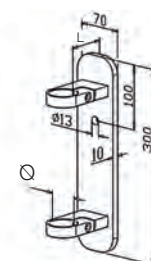

Baluster Clamp 45/60 - 300 mm **S**

316 Outdoor satin			Ø	L
0523.424.316	1		42,4	45
0523.483.316	1		48,3	45
0524.424.316	1		42,4	60
0524.483.316	1		48,3	60