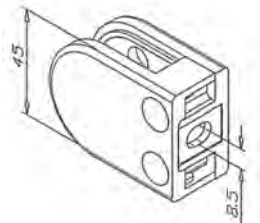

Glass Clip Model 02

S

316 Outdoor
satin black

Ø

02.A4.000.05

4

02.A4.042.05

4

42,4