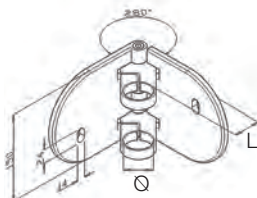

Baluster Clamp Adjustable 45/60 **S**