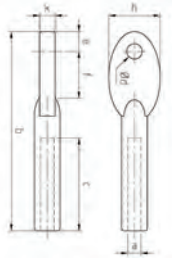

Eye Internal Thread RH

316 Outdoor satin	b	Ød	e	a	f	c
I906-0600	1	78	6	8	M6	19 40
I906-0800	1	78	6	8	M8	19 40