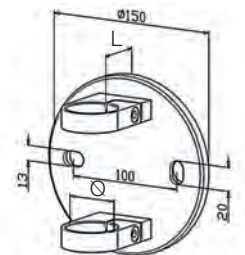

0186.426.316@

2

105 42,4

Baluster Clamp 45/60 RD 150

S

316 Outdoor
satin black

Ø

L