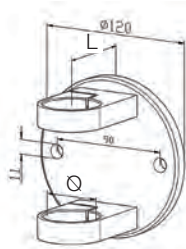

Baluster Clamp 45 - Ø 120 mm **S**

316 Outdoor satin			Ø	L
0531.424.316*	1		42,4	45
0531.483.316*	1		48,3	45