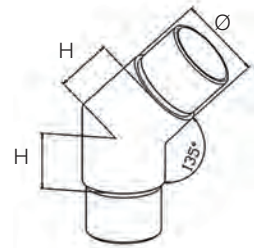

Tube Connector 135°

L

316 Outdoor
satin black

Ø

H

0202.420.316@

2

42,4 x 2,0 30