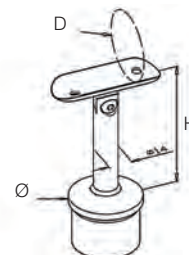

Handrail Support Adjustable - Tube

L S

304 Indoor satin			D	Ø	H
0441.337.304	2		33,7	33,7 x 2,0	79
0441.420.304	2		42,4	33,7 x 2,0	79
0442.420.304	2		42,4	42,4 x 2,0	79
0442.480.304	2		48,3	42,4 x 2,0	79
0443.420.304	2		42,4	42,4 x 2,6	79
0443.480.304	2		48,3	42,4 x 2,6	79
0444.420.304	2		42,4	48,3 x 2,0	80
0444.480.304	2		48,3	48,3 x 2,0	80
0445.420.304	2		42,4	48,3 x 2,6	80
0445.480.304	2		48,3	48,3 x 2,6	80

316 Outdoor satin			D	Ø	H
0441.337.316	2		33,7	33,7 x 2,0	79
0441.420.316	2		42,4	33,7 x 2,0	79
0442.420.316	2		42,4	42,4 x 2,0	79
0442.480.316	2		48,3	42,4 x 2,0	79
0443.420.316	2		42,4	42,4 x 2,6	79
0443.480.316	2		48,3	42,4 x 2,6	79
0444.420.316	2		42,4	48,3 x 2,0	80
0444.480.316	2		48,3	48,3 x 2,0	80
0445.420.316	2		42,4	48,3 x 2,6	80
0445.480.316	2		48,3	48,3 x 2,6	80

316 Outdoor mirror			D	Ø	H
0442.420.316#	2		42,4	42,4 x 2,0	79
0442.480.316#	2		48,3	42,4 x 2,0	79
0445.420.316#	2		42,4	48,3 x 2,6	80
0445.480.316#	2		48,3	48,3 x 2,6	80