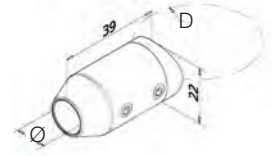

Bar Holder Ø 22 - Tube

S