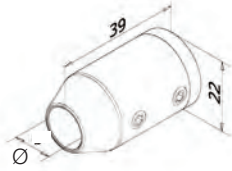

Bar Holder Ø 22 - Flat

S