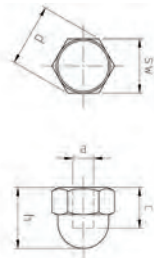

Dome Nut RH Thread

316 Outdoor satin		c	sw	h	a
I894-0600	1	6	10	12	M6
I894-0800	1	8,5	13	15	M8