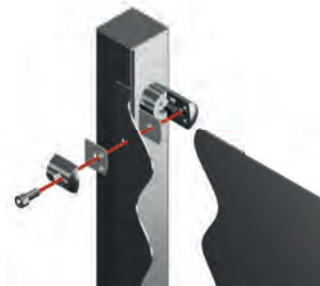

304 Indoor
satin

Ø

0516.426.304 4 42,4

0516.486.304 4 48,3

316 Outdoor
satin

Ø

0516.426.316 4 42,4

0516.486.316 4 48,3

0515.000.xxx + 0516.000.xxx