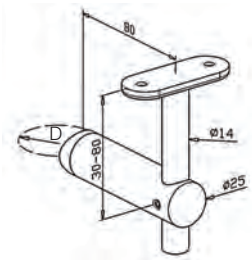

Handrail Support - Tube - Flat **S**

304 Indoor satin			D
0302.000.304	2		42,4
0303.000.304	2		48,3

---

316 Outdoor satin			D
0302.000.316	2		42,4
0303.000.316	2		48,3