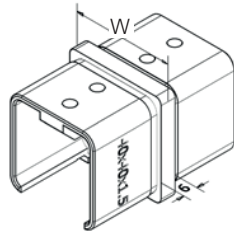

Tube Connector Square L

304 Indoor satin		W
4201.404.304	2	40x40x1,5
4201.640.304	2	60x40x1,5

316 Outdoor satin		W
4201.404.316	2	40x40x1,5
4201.640.316	2	60x40x1,5