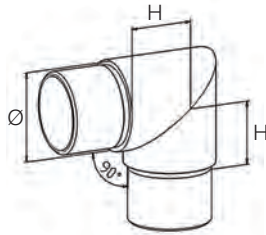

Tube Connector 90°