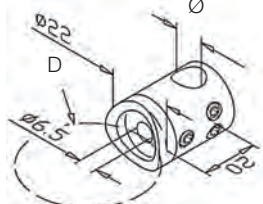

316 Outdoor satin		Ø
0610.000.316	10	10

Crossbarholder Connector Ø 25 - Flat **S**

304 Indoor satin		Ø
0615.000.304	8	14

316 Outdoor satin		Ø
0615.000.316	8	14

Crossbarholder Connector Ø 22 - Tube **S**

304 Indoor satin		D	Ø
0610.424.304	10	42,4	10
0610.483.304	10	48,3	10
0611.424.304	10	42,4	12
0611.483.304	10	48,3	12