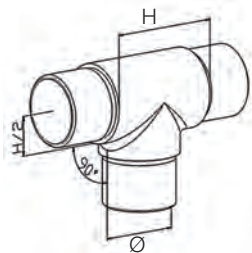

Tube Connector T **L**

304 Indoor satin		Ø	H
0206.420.304	2	42,4 x 2,0	60
0206.426.304	2	42,4 x 2,6	60
0206.480.304	2	48,3 x 2,0	70
0206.486.304	2	48,3 x 2,6	70

316 Outdoor satin		Ø	H
0206.420.316	2	42,4 x 2,0	60
0206.426.316	2	42,4 x 2,6	60
0206.480.316	2	48,3 x 2,0	70
0206.486.316	2	48,3 x 2,6	70

316 Outdoor mirror		Ø	H
0206.420.316#	2	42,4 x 2,0	60
0206.486.316#	2	48,3 x 2,6	70