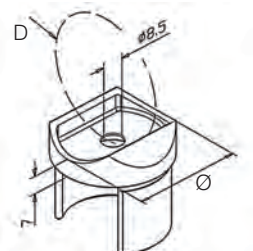

Adaptor

L S

304 Indoor satin

	D	Ø
1502.424.304	2	42,4 42,4 x 1,5
1502.483.304	2	48,3 42,4 x 1,5
1503.483.304	2	48,3 48,3 x 1,5

316 Outdoor satin

	D	Ø
1502.424.316	2	42,4 42,4 x 1,5
1502.483.316	2	48,3 42,4 x 1,5
1503.483.316	2	48,3 48,3 x 1,5