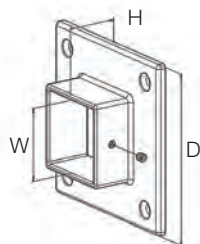

Wall Flange **S**

304 Indoor satin		D	W	H
4183.420.304*	2	95x95	40x40	28

316 Outdoor satin		D	W	H
4183.420.316*	2	95x95	40x40	28