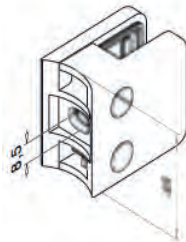

Glass Clip Model 03

S

316 Outdoor
satin black

Ø

03.A4.000.05

4

03.A4.042.05

4

42,4