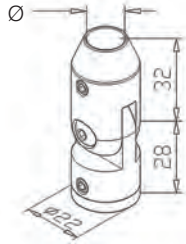

42,4

0650.483.316

10

12

48,3

0650

Bar Holder Adjustable Ø 22 - Flat

S