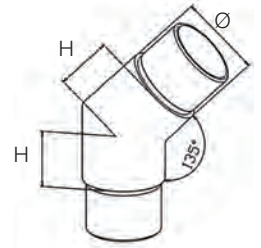

Tube Connector 135°