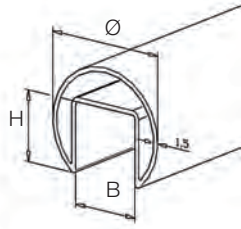

Bar Holder □ 22 - Flat

S

304 Indoor satin		□
4650.000.304	4	12
316 Outdoor satin		□
4650.000.316	4	12

Slotted Tube

304 Indoor satin

	H	B	Ø	L
304 RD 42,4x24x24x1,5 MM	24	24	42,4	6000
304 RD 48,3x27x30x1,5 MM	27	30	48,3	6000
304 RD 60,3x34x34x1,5 MM	34	34	60,3	6000