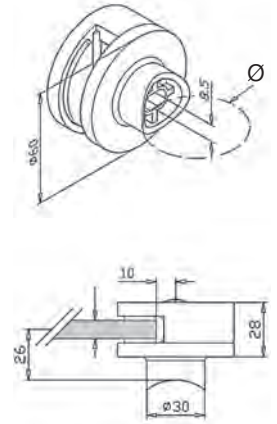

Glass Clip Model 08 - Tube **S**

316 Outdoor
satin

Ø

08.A4.042.01 4 42,4

08.A4.048.01 4 48,3