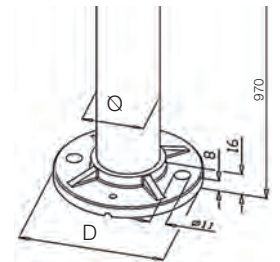

Baluster Post

S

316 Outdoor
satin black

B

D

Ø

0165.420.316@

2

75 100 42,4 x 2,0