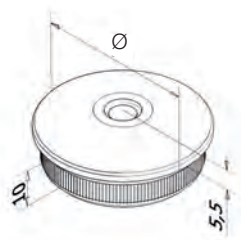

End Caps Arched - QuickFix **H**