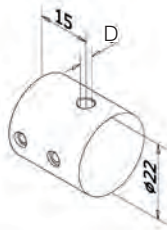

Cable Holder 22m - Flat

316 Outdoor satin		D
0704.000.316	8	4
0705.000.316	8	5
0706.000.316	8	6