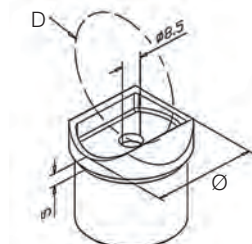

Adaptor - Tube **S L**

316 Outdoor
satin black

D

Ø

0503.424.316@

2

42,4 x 2,0

42,4