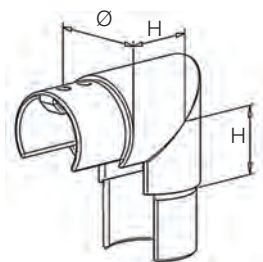

Tube Connector Vertical 90° **L**

316 Outdoor satin black		Ø	H
1203.425.316@	2	42,4 x 1,5	30
1203.485.316@	2	48,3 x 1,5	35