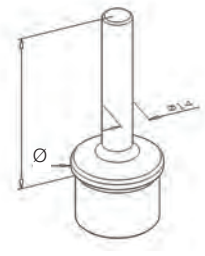

Handrail Support - Blunt **L W**

304 Indoor satin		Ø	H
0372.000.304*	2	42,4 x 2,0	81
0373.000.304*	2	42,4 x 2,6	81
0375.000.304*	2	48,3 x 2,6	82

316 Outdoor satin		Ø	H
0372.000.316*	2	42,4 x 2,0	81
0373.000.316*	2	42,4 x 2,6	81
0375.000.316*	2	48,3 x 2,6	82