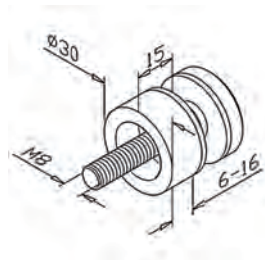

Glass Adaptor Ø 30 - Flat **S**