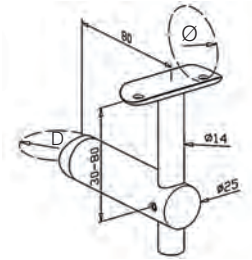

Handrail Support - Tube - Tube **S**

304 Indoor satin			D	Ø
0302.420.304	2		42,4	42,4
0302.480.304	2		48,3	42,4
0303.420.304	2		42,4	48,3
0303.480.304	2		48,3	48,3

---

316 Outdoor satin			D	Ø
0302.420.316	2		42,4	42,4
0302.480.316	2		48,3	42,4
0303.420.316	2		42,4	48,3
0303.480.316	2		48,3	48,3