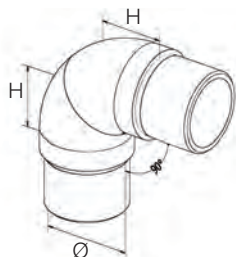

Tube Connector Adjustable **L**

304 Indoor satin		Ø	H
0209.420.304	2	42,4 x 2,0	40
0209.480.304	2	48,3 x 2,0	45

316 Outdoor satin		Ø	H
0209.420.316	2	42,4 x 2,0	40
0209.480.316	2	48,3 x 2,0	45