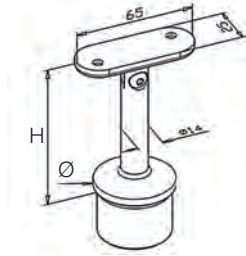

Handrail Support Adjustable - Flat **L S**

304 Indoor satin		Ø	H
0441.000.304	2	33,7 x 2,0	81
0442.000.304	2	42,4 x 2,0	81
0443.000.304	2	42,4 x 2,6	81
0445.000.304	2	48,3 x 2,6	82

316 Outdoor satin		Ø	H
0441.000.316	2	33,7 x 2,0	81
0442.000.316	2	42,4 x 2,0	81
0443.000.316	2	42,4 x 2,6	81
0445.000.316	2	48,3 x 2,6	82