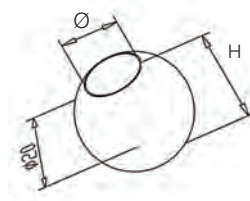

End Ball **L**

316 Outdoor
satin black

0101.120.316@

2

Ø

H

12

ca.17,5