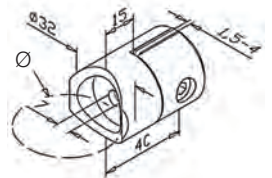

Ø

0515.426.304 4 42,4

0515.486.304 4 48,3

316 Outdoor
satin

Ø

0515.426.316 4 42,4

0515.486.316 4 48,3

Sheet Adaptors Ø 32 - Tube **S**