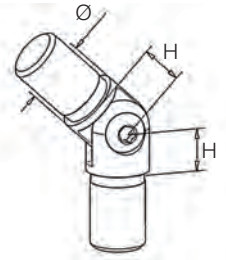

Elbow 90° **L**

304 Indoor satin		Ø
5514.337.304	1	33,7 x 2,0
5514.424.304	1	42,4 x 2,0
5514.483.304	1	48,3 x 2,0

Elbow 90° **L**

304 Indoor satin		Ø
5515.420.304	1	42,4 x 2,0
5515.480.304	1	48,3 x 2,0

Tube Connector Adjustable **L**