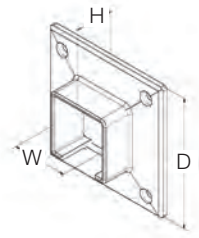

Wall Flange Square L S

304 Indoor satin		H	W	D
4183.404.304	2	28	40x40x1,5	95x95
4183.640.304	2	28	60x40x1,5	100x80

316 Outdoor satin		H	W	D
4183.404.316	2	28	40x40x1,5	95x95
4183.640.316	2	28	60x40x1,5	100x80