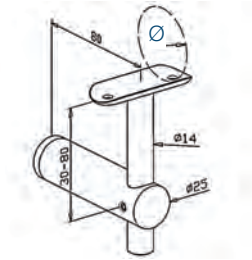

Handrail Support - Flat - Tube **S**

304 Indoor satin			Ø
0301.420.304	2		42,4
0301.480.304	2		48,3

---

316 Outdoor satin			Ø
0301.420.316	2		42,4
0301.480.316	2		48,3