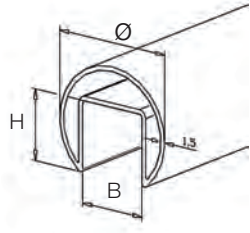

Round Slotted Tube

316 Outdoor
satin black

H B Ø

T.316L RD 42,4x24x24x1,5 MM 3 mtr 24 24 42,4

T.316L RD 48,3x27x30x1,5 MM 3 mtr 27 30 48,3