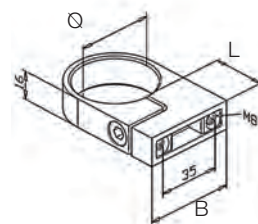

Tube Clamp 35 mm **S**

304 Indoor satin			B	Ø	L
0525.424.304	2		50	42,4	35
0525.483.304	2		50	48,3	35

316 Outdoor satin			B	Ø	L
0525.424.316	2		50	42,4	35
0525.483.316	2		50	48,3	35