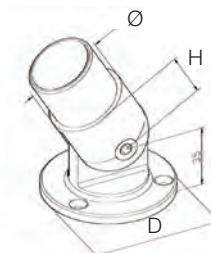

Wall Adaptor Adjustable

S L

304 Indoor satin		D	Ø	H
0193.420.304	1	72	42,4 x 2,0	27
0193.426.304	1	72	42,4 x 2,6	27
0193.483.304	1	72	48,3 x 2,6	30

316 Outdoor satin		D	Ø	H
0193.420.316	1	72	42,4 x 2,0	27
0193.426.316	1	72	42,4 x 2,6	27
0193.483.316	1	72	48,3 x 2,6	30