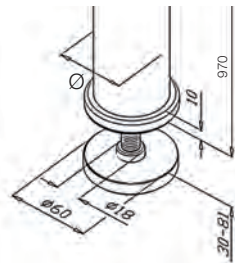

Baluster Post

S

316 Outdoor
satin black

Ø

0163.420.316@

2

42,4 x 2,0