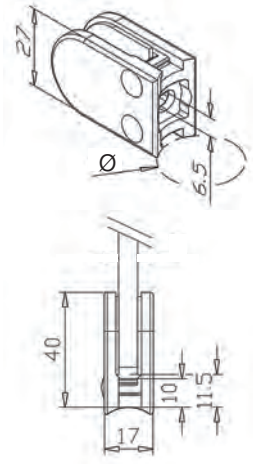

Glass Clip Model 07 - Tube **S**

304 Indoor satin			Ø
07.A2.254.01	4		25,4
07.A2.337.01	4		33,7
316 Outdoor satin			Ø
07.A4.254.01	4		25,4
07.A4.337.01	4		33,7
Zamac Stainless look			Ø
07.ZN.254.01	4		25,4
07.ZN.337.01	4		33,7