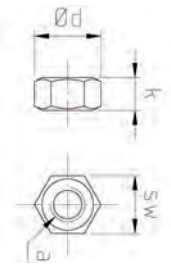

Hexagon Nut LH Thread

316 Outdoor satin		k	sw	a
I893-0600	1	10	5	M6
I893-0800	1	13	6,5	M8