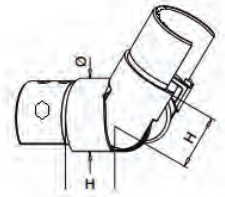

Tube Connector Adjustable **L**

304 Indoor satin			Ø	H
1225.426.304	2		42,4 x 1,5	30
1225.485.304	2		48,3 x 1,5	30
1225.603.304	2		60,3 x 1,5	30

316 Outdoor satin			Ø	H
1225.426.316	2		42,4 x 1,5	30
1225.485.316	2		48,3 x 1,5	30
1225.603.316	2		60,3 x 1,5	30