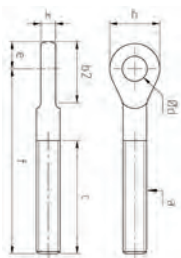

Eye with External Thread RH

316 Outdoor satin	b	Ød	e	a	f	c
I885-0600	1	16	6,5	7	M6	61
I885-0800	1	21	8,5	8,5	M8	78