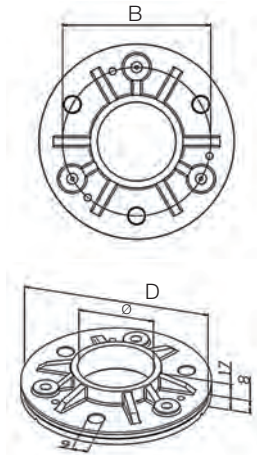

Welding Flange

S W

304 Indoor satin	B	D	Ø
0172.426.304	2 80	105	42,4
0172.486.304	2 90	115	48,3

316 Outdoor satin	B	D	Ø
0172.426.316	2 80	105	42,4
0172.486.316	2 90	115	48,3

Flange Rubber

		Ø
6650.100.015	1	100
6650.110.015	1	110