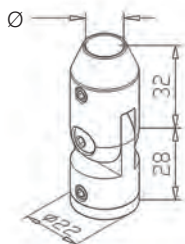

Bar Holder Adjustable Ø 22 - Flat **S**

316 Outdoor satin black		Ø	D
0646.000.316@	8	12	
0646.424.316@	8	12	42,4