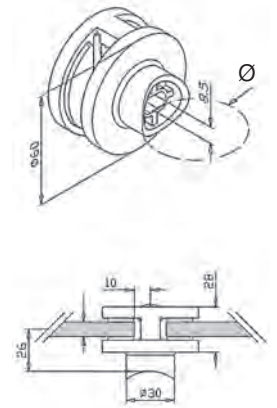

Glass Clip Model 09 - Tube **S**

316 Outdoor
satin

Ø

09.A4.042.01 4 42,4

09.A4.048.01 4 48,3