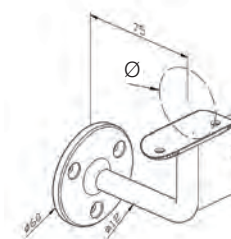

Handrail Support - Tube **S**

304 Indoor satin		Ø
0326.420.304	4	42,4
0326.480.304	4	48,3

316 Outdoor satin		Ø
0326.420.316	4	42,4
0326.480.316	4	48,3