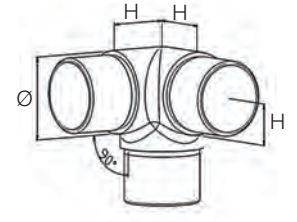

Tube Connector T-90°

L

316 Outdoor
satin black

Ø

H

0204.420.316@

2

42,4 x 2,0 30