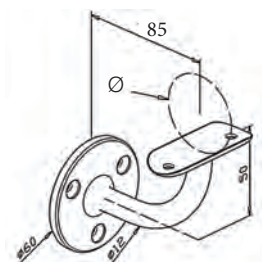

316 Outdoor satin		
0326.000.316*	4	

Handrail Support - Tube **S**

304 Indoor satin		Ø
0326.420.304	4	42,4
0326.480.304	4	48,3

316 Outdoor satin		Ø
0326.420.316	4	42,4
0326.480.316	4	48,3

Handrail Support - Tube - 85 mm **S**