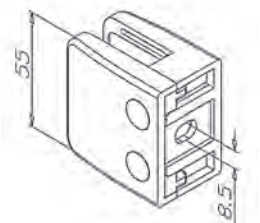

Glass Clip Model 06

S

316 Outdoor
satin black

Ø

06.A4.000.05

4

06.A4.042.05

4

42,4