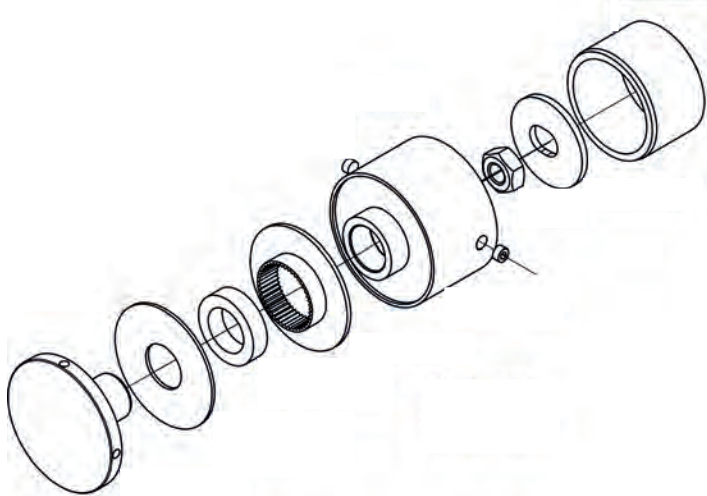

316 Outdoor mirror

0518.000.316#

4