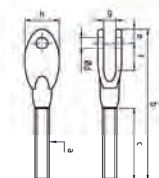

Fork External Thread LH

316 Outdoor satin	b	Ød	e	a	f	c
I946-0600	1	77	6	7,5	M6	14 35
I946-0800	1	77	6	7,5	M8	14 35