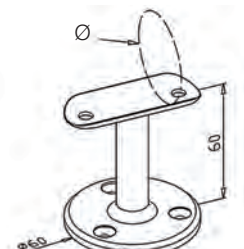

Handrail Support - Tube **S**

304 Indoor satin		Ø
0391.420.304	2	42,4
0391.480.304	2	48,3

316 Outdoor satin		Ø
0391.420.316	2	42,4
0391.480.316	2	48,3