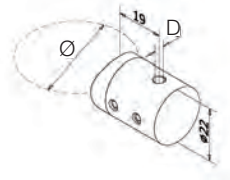

Cable Holder 22mm - Tube

316 Outdoor satin		D	Ø
0704.424.316	8	4	42,4
0704.483.316	8	4	48,3
0705.424.316	8	5	42,4
0705.483.316	8	5	48,3
0706.424.316	8	6	42,4
0706.483.316	8	6	48,3