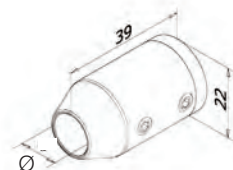

42,4

Glass Adaptor Ø 50 - Flat **S**

316 Outdoor
satin black

0518.000.316@

4

Crossbarholder Connector Ø 22 - Tube **S**

316 Outdoor satin black		Ø	D
0611.000.316@	10	12	
0611.424.316@	10	12	42,4

Bar Holder Ø 22 - Flat **S**