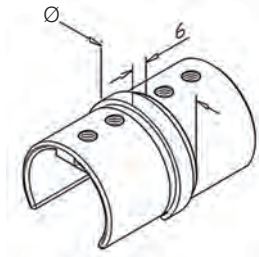

Tube Connector