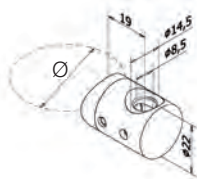

Cable Holder 22mm - Tube - End left

316 Outdoor satin		Ø
0720.424.316	8	42,4
0720.483.316	8	48,3