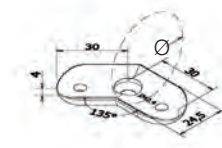

304 Indoor satin			Ø
3345.337.304	4		33,7
3345.424.304	4		42,4
3345.483.304	4		48,3

316 Outdoor satin			Ø
3345.337.316	4		33,7
3345.424.316	4		42,4
3345.483.316	4		48,3

Handrail Support Adjustable M8 **S**