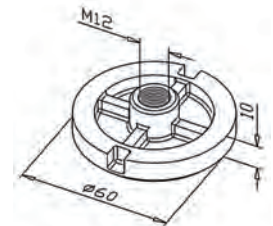

5506.486.304 2 48,3

316 Outdoor satin

Ø

5506.426.316 2 42,4

5506.486.316 2 48,3

Screw Cap

S

304 Indoor satin