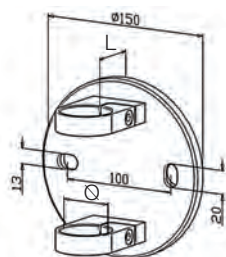

0187.426.316 2 125 42,4

0187.486.316 2 125 48,3

316 Outdoor
mirror

D

Ø

0186.426.316# 2 105 42,4

0186.486.316# 2 105 48,3

Baluster Clamp 45/60 Ø 150 **S**