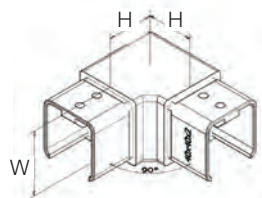

Tube Connector 90° Horizontal L

304 Indoor satin		W	H
4202.404.304	2	40x40x1,5	50
4202.640.304	2	60x40x1,5	70

316 Outdoor satin		W	H
4202.404.316	2	40x40x1,5	50
4202.640.316	2	60x40x1,5	70