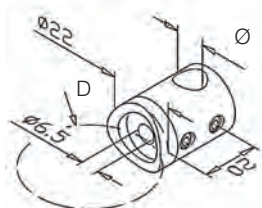

Crossbarholder Ø 22 - Tube **S**

304 Indoor satin			D	Ø
0601.424.304	8	42,4	10	
0601.483.304	8	48,3	10	
0602.424.304	8	42,4	12	
0602.483.304	8	48,3	12	

316 Outdoor satin			D	Ø
0601.424.316	8	42,4	10	
0602.483.316	8	48,3	10	
0602.424.316	8	42,4	12	
0602.483.316	8	48,3	12