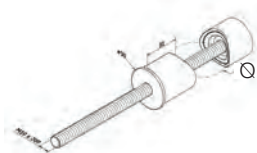

Baluster Clamp **S**