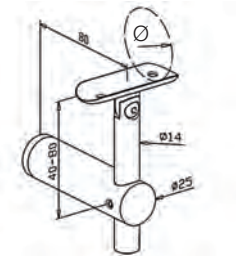

Handrail Support Adjustable - Flat - Tube

S

304 Indoor
satin

Ø

0401.420.304 2 42,4

0401.480.304 2 48,3

316 Outdoor
satin

Ø

0401.420.316 2 42,4

0401.480.316 2 48,3