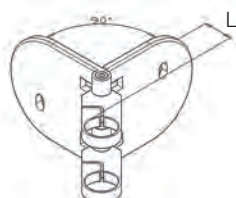

Baluster Clamp Adjustable 45/60 **S**