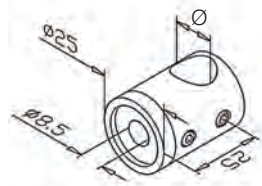

Crossbarholder Connector Ø 25 - Flat **S**