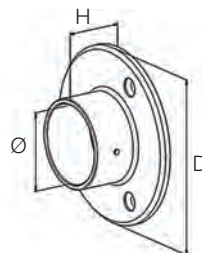

Wall Flange **S**

316 Outdoor
satin black

D

Ø

H

0183.426.316@

1

95

42,4

30