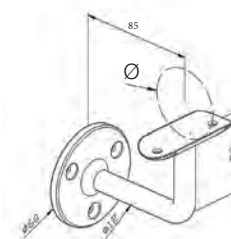

Handrail Support - Tube - 85 mm **S**

304 Indoor satin		Ø
0328.420.304	2	42,4
0328.480.304	2	48,3

316 Outdoor satin		Ø
0328.420.316	2	42,4
0328.480.316	2	48,3