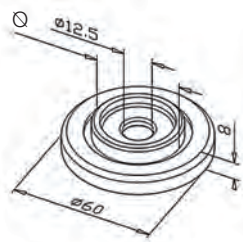

Baluster Post

S

304 Indoor satin

Ø

0163.420.304* 2 42,4 x 2,0

316 Outdoor satin

Ø

0163.420.316* 2 42,4 x 2,0

Threaded Adaptor

S W

304 Indoor satin

Ø

5501.420.304 2 42,4 x 2,0

5501.426.304 2 42,4 x 2,6

5501.486.304 2 48,3 x 2,6

316 Outdoor satin

Ø

5501.420.316 2 42,4 x 2,0

5501.426.316 2 42,4 x 2,6

5501.486.316 2 48,3 x 2,6

Flange

S

304 Indoor satin

Ø

5506.426.304 2 42,4

5506.486.304 2 48,3

316 Outdoor satin

Ø

5506.426.316 2 42,4

5506.486.316 2 48,3

Screw Cap

S

304 Indoor satin

Ø

5506.600.304 2 60 M12

316 Outdoor satin

Ø

5506.600.316 2 60 M12