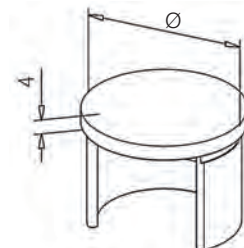

End Cap **L**

316 Outdoor satin black		Ø
1112.426.316@	2	42,4 x 1,5
1112.486.316@	2	48,3 x 1,5