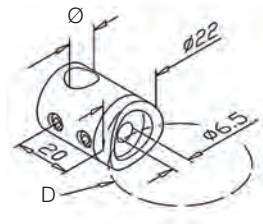

Crossbarholder end left Ø 22 - Tube **S**