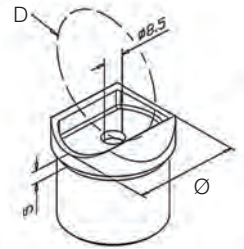

Adaptor - Tube

S L