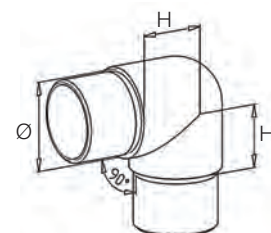

Tube Connector 90°

304 Indoor satin		Ø	H
0205.420.304	2	42,4 x 2,0	30
0205.426.304	2	42,4 x 2,6	30
0205.480.304	2	48,3 x 2,0	35
0205.486.304	2	48,3 x 2,6	35
0205.603.304	2	60,3 x 2,0	40

316 Outdoor satin		Ø	H
0205.420.316	2	42,4 x 2,0	30
0205.426.316	2	42,4 x 2,6	30
0205.480.316	2	48,3 x 2,0	35
0205.486.316	2	48,3 x 2,6	35
0205.603.316	2	60,3 x 2,0	40

316 Outdoor mirror		Ø	H
0205.420.316#	2	42,4 x 2,0	30
0205.486.316#	2	48,3 x 2,6	35