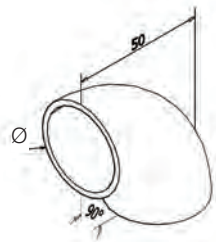

Elbow 90° **L**

304 Indoor satin		Ø
5514.337.304	1	33,7 x 2,0
5514.424.304	1	42,4 x 2,0
5514.483.304	1	48,3 x 2,0