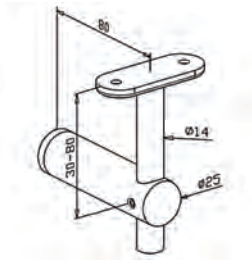

0405.420.304 2 42,4
0405.480.304 2 48,3

316 Outdoor
satin

Ø

0405.420.316 2 42,4
0405.480.316 2 48,3

316 Outdoor
mirror

Ø

0405.420.316# 2 42,4
0405.480.316# 2 48,3

Handrail Support - Flat - Flat **S**