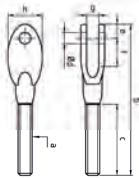

Fork External Thread RH

316 Outdoor satin	b	Ød	e	a	f	c
I945-0600	1	77	6	7,5	M6	14 35
I945-0800	1	77	6	7,5	M8	14 35