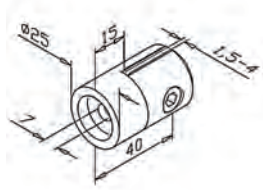

Sheet Adaptors Ø 25 - Flat **S**