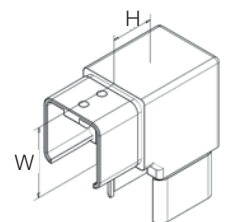

Tube Connector 90° Vertical L

304 Indoor satin		W	H
4203.404.304	2	40x40x1,5	30
4203.640.304	2	60x40x1,5	30

316 Outdoor satin		W	H
4203.404.316	2	40x40x1,5	30
4203.640.316	2	60x40x1,5	30