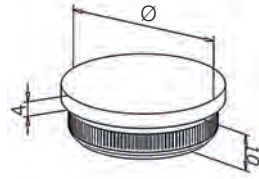

Endcap Flat - QuickFix

H