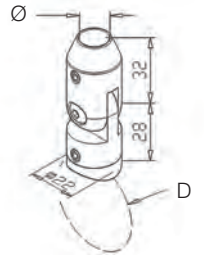

Bar Holder Adjustable Ø 22 - tube

S

304 Indoor satin		Ø	D
0646.424.304*	8	12	42,4
0646.483.304*	8	12	48,3
316 Outdoor satin		Ø	D
0646.424.316*	8	12	42,4
0646.483.316*	8	12	48,3