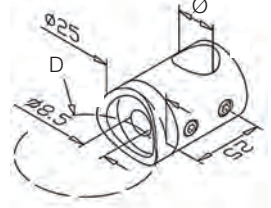

Crossbarholder Ø 25 - Tube **S**

304 Indoor satin			D	Ø
0605.424.304	8	42,4	14	
0605.483.304	8	48,3	14	
0606.424.304	8	42,4	16	
0606.483.304	8	48,3	16	

316 Outdoor satin			D	Ø
0605.424.316	8	42,4	14	
0605.483.316	8	48,3	14	
0606.424.316	8	42,4	16	
0606.483.316	8	48,3	16