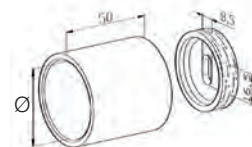

Wall Adaptor **S**

316 Outdoor
satin black

Ø

0192.424.316@

1

42,4