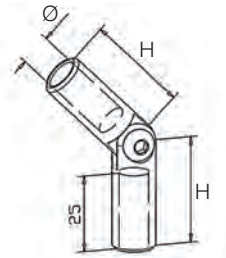

Bar Connector Adjustable **L**

304 Indoor satin		Ø	H
0223.100.304	6	10	35
0223.120.304	6	12	36
0223.140.304	6	14	37

316 Outdoor satin		Ø	H
0223.100.316	6	10	35
0223.120.316	6	12	36
0223.140.316	6	14	37