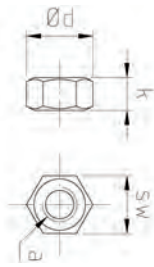

Hexagon Nut RH Thread

316 Outdoor satin		k	sw	a
I892-0600	1	10	5	M6
I892-0800	1	13	6,5	M8