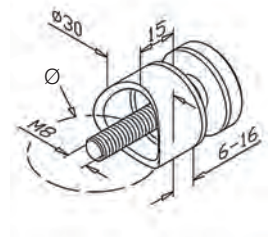

Glass Adaptor Ø 30 - Tube **S**

304 Indoor satin		Ø
0517.426.304	4	42,4
0517.486.304	4	48,3

316 Outdoor satin		Ø
0517.426.316	4	42,4
0517.486.316	4	48,3