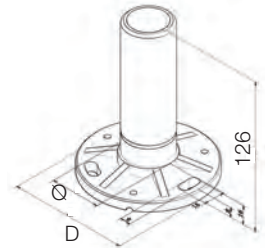

Baluster Post to Glue

S L

304 Indoor
satin

B

D

Ø

0188.337.304 2 75 100 33,7 x 2,0

0188.420.304 2 75 100 42,4 x 2,0

0188.480.304 2 75 100 48,3 x 2,0

0188.486.304 2 75 100 48,3 x 2,6

316 Outdoor
satin

B

D

Ø

0188.337.316 2 75 100 33,7 x 2,0

0188.420.316 2 75 100 42,4 x 2,0

0188.480.316 2 75 100 48,3 x 2,0

0188.486.316 2 75 100 48,3 x 2,6