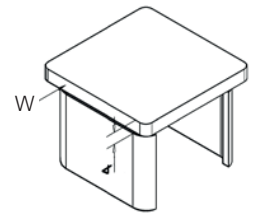

End Cap Square L

304 Indoor satin		W
4112.404.304	2	40x40x1,5
4112.640.304	2	60x40x1,5

316 Outdoor satin		W
4112.404.316	2	40x40x1,5
4112.640.316	2	60x40x1,5