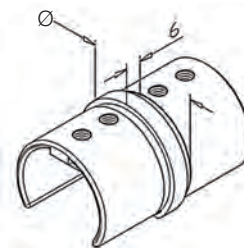

Tube Connector **L**

316 Outdoor satin black		Ø
1201.425.316@	2	42,4 x 1,5
1201.485.316@	2	48,3 x 1,5