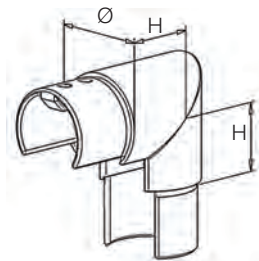

Tube Connector Vertical 90°

304 Indoor satin		Ø	H
1203.425.304	2	42,4 x 1,5	30
1203.485.304	2	48,3 x 1,5	35

316 Outdoor satin		Ø	H
1203.425.316	2	42,4 x 1,5	30
1203.485.316	2	48,3 x 1,5	35