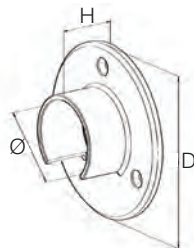

Wall Flange **L S**

316 Outdoor satin black		D	Ø	H
1183.426.316@	1	95	42,4	30
1183.486.316@	1	100	48,3	35