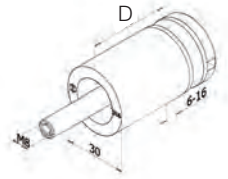

Glass Adaptor Ø 30 - Flat

S

304 Indoor satin

D

0517.030.304

4

30

0517.040.304

4

40

0517.050.304

4

50

316 Outdoor satin

D

0517.030.316

4

30

0517.040.316

4

40

0517.050.316

4

50