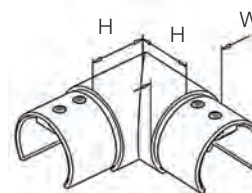

Tube Connector Horizontal 90° **L S**

316 Outdoor satin black		W	H
1202.425.316@	2	42,4x1,5	30
1202.485.316@	2	48,3x1,5	35