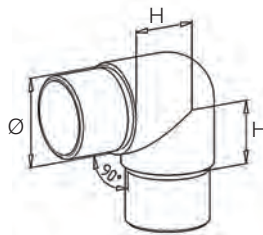

316 Outdoor
satin black

Ø

H

0204.420.316@

2

42,4 x 2,0 30

Tube Connector 90°

L