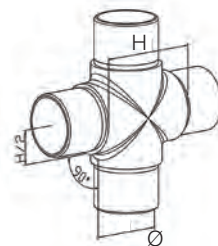

Tube Connector Cross **L**

304 Indoor satin		Ø	H
0210.420.304	1	42,4 x 2,0	60
0210.426.304	1	42,4 x 2,6	60
0210.486.304	1	48,3 x 2,6	70

316 Outdoor satin		Ø	H
0210.420.316	1	42,4 x 2,0	60
0210.426.316	1	42,4 x 2,6	60
0210.486.316	1	48,3 x 2,6	70