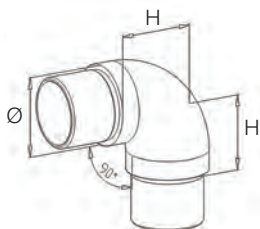

Tube Connector 90°

304 Indoor satin		Ø	H
0207.337.304	2	33,7 x 2,0	25
0207.420.304*	2	42,4 x 2,0	40
0207.426.304*	2	42,4 x 2,6	40
0207.480.304	2	48,3 x 2,0	45
0207.486.304*	2	48,3 x 2,6	45
0207.603.304	2	60,3 x 2,0	60

316 Outdoor satin		Ø	H
0207.337.316	2	33,7 x 2,0	25
0207.420.316*	2	42,4 x 2,0	40
0207.426.316*	2	42,4 x 2,6	40
0207.480.316	2	48,3 x 2,0	45
0207.486.316*	2	48,3 x 2,6	45
0207.603.316	2	60,3 x 2,0	60