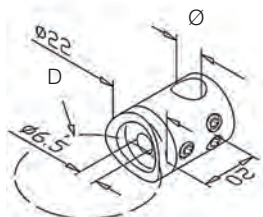

42,4

Glass Adaptor Ø 50 - Flat **S**

316 Outdoor
satin black

0518.000.316@

4

Crossbarholder Connector Ø 22 - Tube **S**

316 Outdoor satin black		Ø	D
0611.000.316@	10	12	
0611.424.316@	10	12	42,4

Bar Holder Ø 22 - Flat **S**