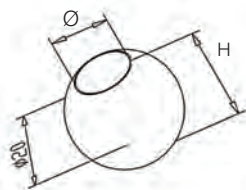

End Ball

L

304 Indoor satin

Ø H

0101.100.304	2	10	ca. 18,7
0101.120.304	2	12	ca. 17,5

316 Outdoor satin

Ø H

0101.100.316	2	10	ca. 18,7
0101.120.316	2	12	ca. 17,5