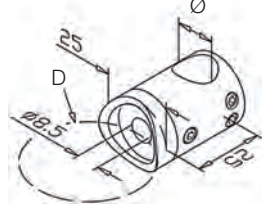

Crossbarholder Connector Ø 25 - Tube **S**

304 Indoor satin		D	Ø
0615.424.304	8	42,4	14
0615.483.304	8	48,3	14

316 Outdoor satin		D	Ø
0615.424.316	8	42,4	14
0615.483.316	8	48,3	14