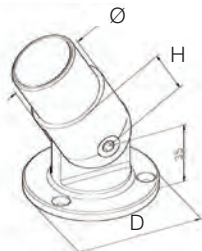

Wall Adaptor Adjustable **S L**

316 Outdoor
satin black

D

Ø

H

0193.420.316@

1

72

42,4 x 2,0

27