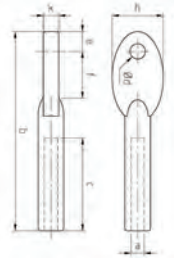

Eye Internal Thread LH

316 Outdoor satin	b	Ød	e	a	f	c
I907-0600	1	78	6	8	M6	19 40
I907-0800	1	78	6	8	M8	19 40