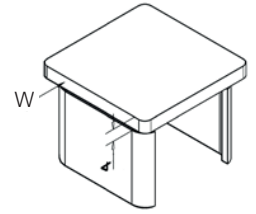

End Cap Square

L

316 Outdoor
satin black

W
40x40x1,5

4112.404.316@ 2