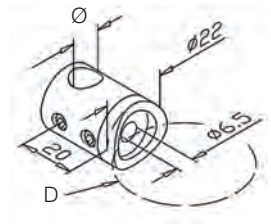

Crossbarholder end right Ø 22 - Tube **S**