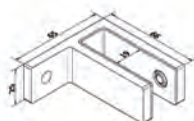

Glass Clip Model 11 - 000 **S**