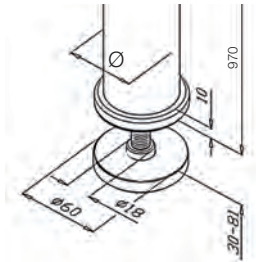

Baluster Post

S