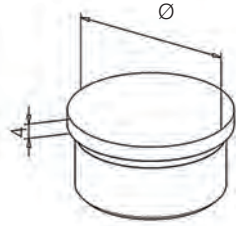

Endcap - Flat

L

316 Outdoor
satin black

Ø

0110.420.316@

2

42,4 x 2,0