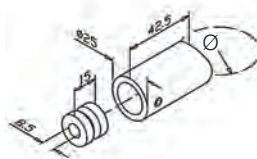

Adaptor

S

304 Indoor satin		Ø
0511.424.304	4	42,4
0511.483.304	4	48,3

316 Outdoor satin		Ø
0511.424.316	4	42,4
0511.483.316	4	48,3