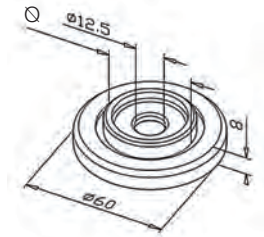

Flange

S

316 Outdoor
satin black

Ø

5506.426.316@

2

42,4