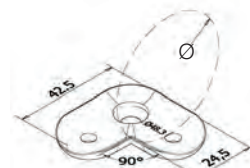

H

5303.068.316 2 M8 68

5303.125.316 2 M8 125

Railing Saddle - Flat - 90° **S**

304 Indoor satin		
3342.000.304	4	

316 Outdoor satin		
3342.000.316	4	

Railing Saddle - Tube - 90° **S**

304 Indoor satin			Ø
3342.337.304	4		33,7
3342.424.304	4		42,4
3342.483.304	4		48,3