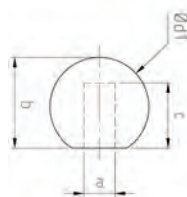

Ball End RH Thread

316 Outdoor satin		b	Ød1	c	a
I898-0600-01	1	18,8	20	10	M6
I898-0800-01	1	22,4	24	12	M8