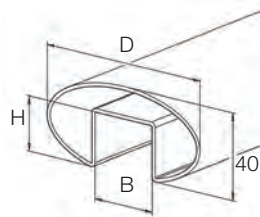

Oval Slotted Tube

304 Indoor satin		B	H	D	L
304 OV 80x40x26x33x1,5 MM		33	26	80x40x1,5	6000
304 OV 110x40x26x33x1,5 MM		33	26	110x40x1,5	6000

316 Outdoor satin		B	H	D	L
316 OV 80x40x26x33x1,5 MM		33	26	80x40x1,5	6000
316 OV 110x40x26x33x1,5 MM		33	26	110x40x1,5	6000