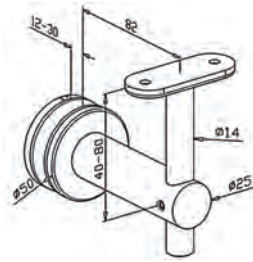

0961.424.304 1 42,4

0961.483.304 1 48,3

316 Outdoor
satin

Ø

0961.000.316 1 Flat

0961.424.316 1 42,4

0961.483.316 1 48,3

Glass Handrail Support - Flat **S**