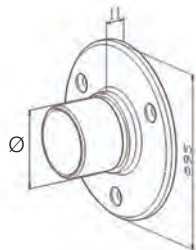

Wall Flange - Connector **S L**

316 Outdoor
satin black

Ø

0184.420.316@

1

42,4 x 2,0