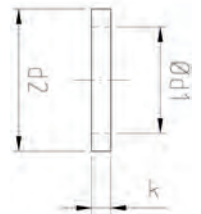

Hexagon Nut LH Thread

316 Outdoor satin		k	sw	a
I893-0600	1	10	5	M6
I893-0800	1	13	6,5	M8

Dome Nut RH Thread

316 Outdoor satin		c	sw	h	a
I894-0600	1	6	10	12	M6
I894-0800	1	8,5	13	15	M8

Flat Washer

316 Outdoor satin		Ød2	k	Ød1
I896-0600	1	11	1,6	M6
I896-0800	1	15	1,6	M8