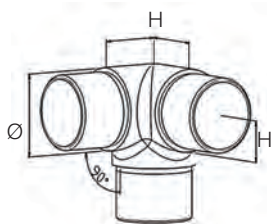

Tube Connector T-90°

304 Indoor satin		Ø	H
0204.337.304	2	33,7 x 2,0	25
0204.420.304	2	42,4 x 2,0	30
0204.426.304	2	42,4 x 2,6	30
0204.480.304	2	48,3 x 2,0	35
0204.486.304	2	48,3 x 2,6	35

316 Outdoor satin		Ø	H
0204.337.316	2	33,7 x 2,0	25
0204.420.316	2	42,4 x 2,0	30
0204.426.316	2	42,4 x 2,6	30
0204.480.316	2	48,3 x 2,0	35
0204.486.316	2	48,3 x 2,6	35

316 Outdoor mirror		Ø	H
0204.420.316#	2	42,4 x 2,0	30
0204.486.316#	2	48,3 x 2,6	35