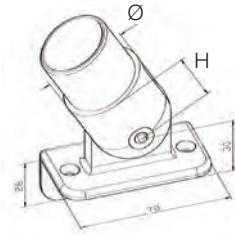

Wall Connector Adjustable **L S**

304 Indoor satin		Ø	H
0231.420.304*	2	42,4 x 2,0	27
0231.426.304*	2	42,4 x 2,6	27
0231.486.304*	2	48,3 x 2,6	27

316 Outdoor satin		Ø	H
0231.420.316*	2	42,4 x 2,0	27
0231.426.316*	2	42,4 x 2,6	27
0231.486.316*	2	48,3 x 2,6	27