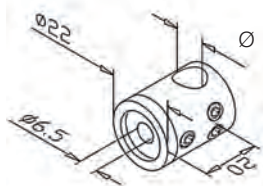

Crossbarholder Ø 25 - double **S**

304 Indoor satin			D	Ø
0636.160.304	7		16	16

316 Outdoor satin			D	Ø
0636.160.316	7		16	16

Crossbarholder Connector Ø 22 - Flat **S**

304 Indoor satin		Ø
0610.000.304	10	10